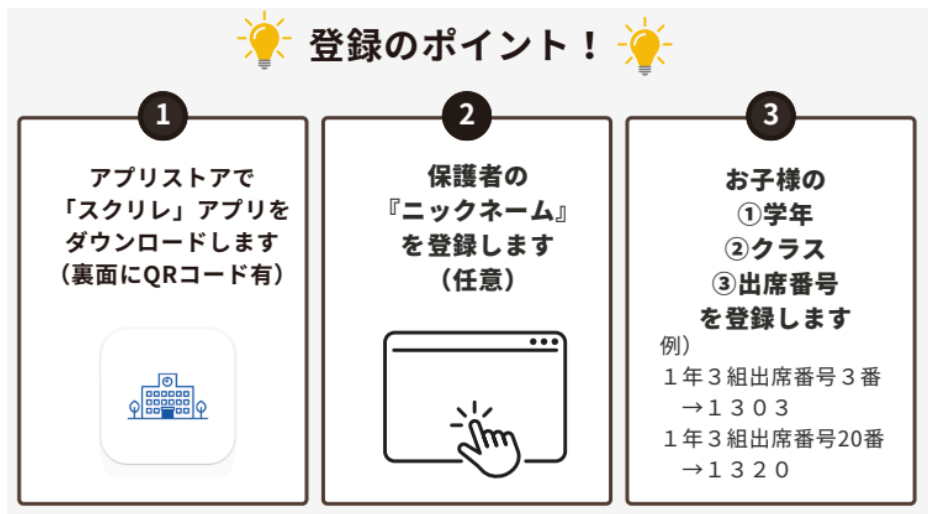

【KoKoAからのお願い】
●6月23日（火）、26日（金）は、保護者会のため体育館が使えません。雨天の場合は、KoKoAルームのみの開催となります。

●保護者の方へ●
「集団下校時の対応について」
悪天候・事件発生等により、学校が集団下校となった場合KoKoAは中止となります。
一度家に帰ってから、KoKoAへ遊びに来ることはできません（訓練を除く）。
ご家庭でもご注意をお願いいたします。
また、急遽KoKoAが中止となったり終了時間が早まった際、お子様が困らないように、鍵のこと・連絡の取り方など、対応の仕方の確認をお願いいたします。

KoKoA終了時間のお知らせ

16:45 遊びを終えて帰る準備を始めます。
17:00 終了時間までに参加児童全員が全員が校門を出るようにしましょう。
(お迎えは16:45までをお願いいたします。)

★ スクリレ登録のご案内

KoKoAでは災害時の連絡手段の確保等を目的として、保護者の皆さまへ情報を配信するサービスを提供しております。

突然の自然災害や事件等で緊急にお知らせしなければならない場合の大事なツールになりますので、皆様のご登録をお願いいたします。

■登録方法

対応するアプリストアからスクリレアプリをダウンロードし、アプリ内の手順に従い、登録を行います。

←スクリレはこちらから

※ご登録にあたり、保護者の氏名やメールアドレスなどの個人情報取得いたしません。この登録案内書で登録できるのはご家族で1端末のみです。2端末目からは、アプリ内の[メニュー] > [家族間共有]の「招待QRコード」をお使いください。

※よくある質問

- ・出席番号が登録済みになって登録できない
→学年・クラス・出席番号を組み合わせた4桁で登録してください。