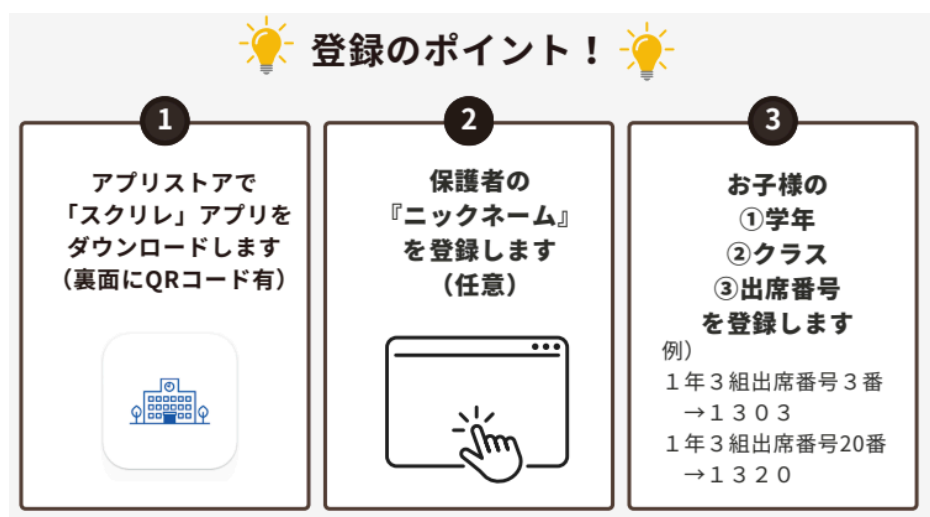

～イベントのお知らせ～
 6月13日（土）しゃぼん玉あそびをします。
 ぜひ遊びに来てください。
 雨天中止（がくぷりでお知らせします）

★ KoKoA通信について ★

毎月発行されるのもすっ子通信は、こまえ子育てねっとで掲載しています。
 こまえ子育てねっと上でのKoKoAだより掲載のお知らせについては、「スクリレ」アプリにてお知らせいたします。

日	曜日	学校行事等	開催時間 <small>（遊び時間終了&お帰り時間は16:45）</small>
1	月		13:00～17:00
2	火		14:00～17:00
3	水		13:00～17:00
4	木		14:00～17:00
5	金		13:00～17:00
6	土		
7	日		
8	月		13:00～17:00
9	火		14:00～17:00
10	水		14:00～17:00
11	木		14:00～17:00
12	金		13:00～17:00
13	土	KoKoAイベント(しゃぼん玉)	9:30～10:30
14	日		
15	月		13:00～17:00
16	火		14:00～17:00
17	水		13:00～17:00
18	木		14:00～17:00
19	金		13:00～17:00
20	土		
21	日		
22	月		13:00～17:00
23	火		14:00～17:00
24	水		14:00～17:00
25	木		14:00～17:00
26	金		13:00～17:00
27	土		
28	日		
29	月		13:00～17:00
30	火		14:00～17:00

こまえ子育てねっとは
 こちらから

★ スクリレ登録のご案内

KoKoAでは災害時の連絡手段の確保等を目的として、保護者の皆さまへ情報を配信するサービスを提供しております。

突然の自然災害や事件等で緊急にお知らせしなければならない場合の大事なツールになりますので、皆様のご登録をお願いいたします。

■登録方法

対応するアプリストアからスクリレアプリをダウンロードし、アプリ内の手順に従い、登録を行います。

←スクリレはこちらから

※ご登録にあたり、保護者の氏名やメールアドレスなどの個人情報取得いたしません。この登録案内書で登録できるのはご家族で1端末のみです。2端末目からは、アプリ内の[メニュー] > [家族間共有]の「招待QRコード」をお使いください。

※よくある質問

- ・出席番号が登録済みになって登録できない
→学年・クラス・出席番号を組み合わせた4桁で登録してください。

例) 2年3組2番 →出席番号 「2 3 0 2」
学年 クラス 出席番号
(2桁)